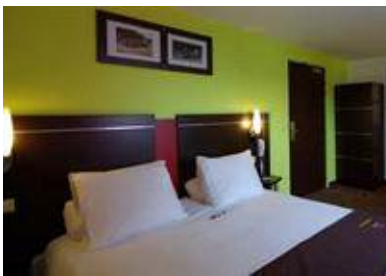

rue du Carcantan
ZAC d'Augny
57685 AUGNY
Tel : 03 87 52 28 70
Fax : 03 68 38 69 80
Email : designenzo.metz@kyriad.fr
Site web :
www.kyriad-design-enzo-metz-sud-augny.fr

AUGNY - 57685

Plus de confort, moins de conformisme.

Prestataire

HOTEL KYRIAD ENZO METZ SUD
Mr Laurent GIRAUDON
Tél : 03 87 52 28 70
Fax : 03 68 38 69 80
designenzo.metz@kyriad.fr

7 rue Lafayette
57000 METZ
Tel : 03 87 66 74 22
Fax : 03 87 50 67 89
Email : contact@bristol-metz.fr
Site web :
www.bristol-metz.fr

METZ - 57000

Situé face à la gare et à quelques pas du Centre Pompidou-Metz, l'hôtel Bristol propose des chambres traditionnelles et fonctionnelles dans une ambiance conviviale et chaleureuse. En centre ville, charme, confort et facilités d'accès, pour touristes et hommes d'affaires.

Prestataire

HOTEL BRISTOL
Monsieur Laurent MASSARD
Tél : 03 87 66 74 22
Fax : 03 87 50 67 89
contact@bristol-metz.fr