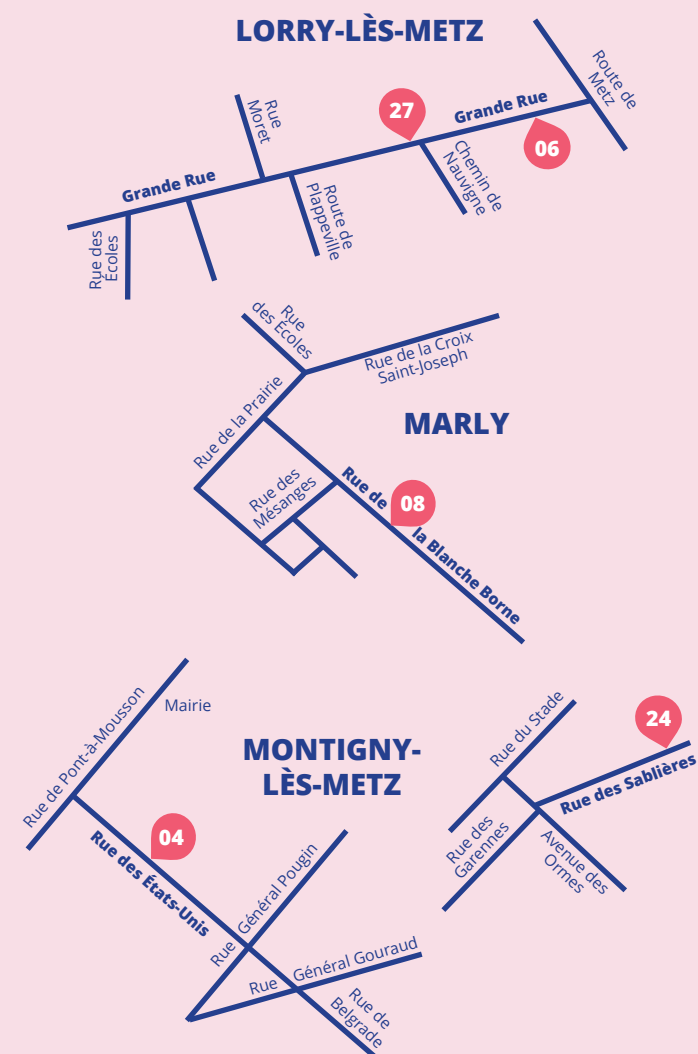

LES ARTISTES

- 01 D. DUBOST**
- 02 M. KEDZIERSKI**
- 03 L. KUCMA - M. LELIÈVRE - P. NADÉ - TOFBLANC**
- 04 M-P. GANTZER - S. ALFONSI**
- 05 H. ROUX - O. JAGER-POIREL - O. VILLEROY**
- 06 D. VOGLER - M-C. FAUST**
- 07 C. ADAM SCHNEIDER**
- 08 A. YOUREVITCH - R. GONZALEZ - E. CASCHERA - A. PERRIN**
- 09 M. BATTÉ GAUTHIER - ALENCRENOIRE - A. BRETTE**
- 10 F. RUDZINSKI - Y. BELLAZREG - MERCURA**
- 11 M-O. HOVER - R. HIVET-MANGIN**
- 12 V. SIROOKA - L. BRUNEL - X. THOMEN**
- 13 J. SCHNEIDER - PARNY - J-M. WUNDERLICH - P. BIUATTI**
- 14 TIBO - I. AUDOUY**
- 15 D. BOONE**
- 16 PAUL HOMMAGE & YUMI TAKEUCHI
M-N. VAN BERKEL-CHARGOIS**
- 17 N. GASPARD**
- 18 V. PIERROT**
- 19 A. TADEVOSYAN**
- 20 YOUNOBO**
- 21 J. THIAM**
- 22 A. BOKANOWSKI - M. COEUR - L. SOO KYOUNG
S. RICHARD - J. SUSSET**
- 23 CHATOUB - LULJETA**
- 24 M. SALLERIN**
- 25 K. DÉTRAUX - M. STEIB - M. COUDERC - A. CHAPPRON**
- 26 L. BERMÈS - C. PARISSÉ**
- 27 TERRY COBBS - J-M. JENOT**
- 28 P. GÉRARDIN - V. RARÈS - M. GIRONNAY
M. POYDENOT - C. PRACHE**
- 29 NIPPON CALLIGRAPHY**
- 30 É. NOCTEM - J. MATOSKA**
- 31 FABENT - EYV M - ZIF - SPIDPAT - YAPLUKA**
- 32 W. SLEETH**
- 33 A. WIEST - E. FAUCONET**
- 34 M. GAUTHIER**
- 35 A. BAYLAC - J. GRASSET**
- 36 A. GOLLÉ**