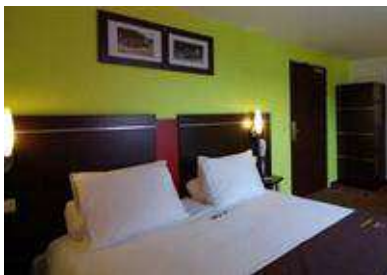

AUGNY - 57685

rue du Carcantan
ZAC d'Augny
57685 AUGNY
Tel : 03 87 52 28 70
Fax : 03 68 38 69 80
Email : designenzo.metz@kyriad.fr
Site web :
www.kyriad-design-enzo-metz-sud-augny.fr

Plus de confort, moins de conformisme.

Prestataire

HOTEL KYRIAD ENZO METZ SUD
Mr Laurent GIRAUDON
Tél : 03 87 52 28 70
Fax : 03 68 38 69 80
designenzo.metz@kyriad.fr

FEVES - 57280