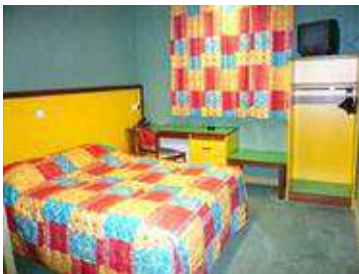

2 rue Grand Pré
Val Euromoselle Sud
57140 NORROY LE VENEUR
Tel : 03 87 77 70 70
Fax : 03 87 77 70 70
Email : siatelmetz@hotelsiatel.com

Les hôtels Siatel vous offrent une hôtellerie de qualité à un prix économique. Accueil chaleureux, réception "drive-in", chambres confortables et bien équipées, salle de bain, bureau, Canal +, satellite, WIFI gratuit.

Prestataire

HOTEL SIATEL
Monsieur Stéphane MERANDAT
Tél : 03 87 77 70 70
Fax : 03 87 77 70 70
siatelmetz@hotelsiatel.com

NORROY LE VENEUR - 57140